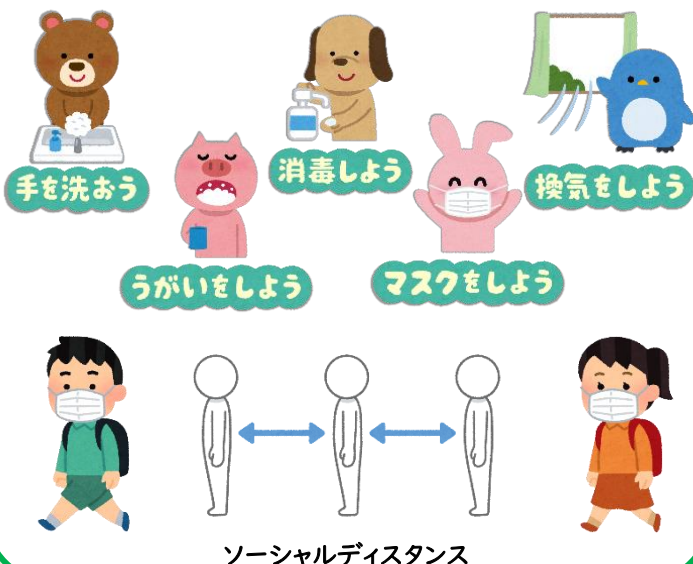

四小だより

令和 2年 6月 1日
府中市立府中第四小学校
校長 安原 一朗
No. 3 (HP用)

～学校再開に向けて～

校長 安原 一朗

日頃より、本校の教育活動にご理解とご協力をいただき、誠にありがとうございます。学校休業が3か月続きました。この3か月間の保護者の皆様のご苦勞は尋常ではなかったと思います。

お子さんの生活や学習において多大なご協力をいただいておりますことに心より感謝申し上げます。緊急事態宣言の解除に伴い、いよいよ学校が再開されます。しかし、府中市では感染防止のためしばらくは分散登校となります。クラスを二つに分け1・2時間目のAグループと3・4時間目のBグループに分かれての授業となります。本校では、兄弟姉妹がほぼ同じグループで一緒に登下校できるようにいたしました。他、詳細は2ページ以降をご覧ください。

今後、休校期間中の授業時数確保のために、昨年度と同様の学校行事を実施していくのは難しく、大幅な見直しをせざるを得ません。第2波、第3波に備えて学習を進める予定です。今後のことにつきましては、『多磨っ子メール』や「学校ホームページ」でこまめにお知らせしていきますので、ご理解とご協力の程よろしくお願いいたします。

感染拡大防止対策について

※詳細は、本日配布の「学校再開における基本的な感染症対策」をご確認ください。

学校

場面ごとに感染症対策をおこないます

家庭

引き続き、子供たちの健康観察の協力をお願いします。また、家族内で発熱、咳などの症状がある場合には登校を控えてください。

※保護者の方のお迎えが必要になる場合も考えられます。
速やかなお迎えをお願いします。

6月の行事予定

()は学年、①は1校時、②は2校時を表す
3・4年生の代表委員は委員会活動日に参加

予定授業時数